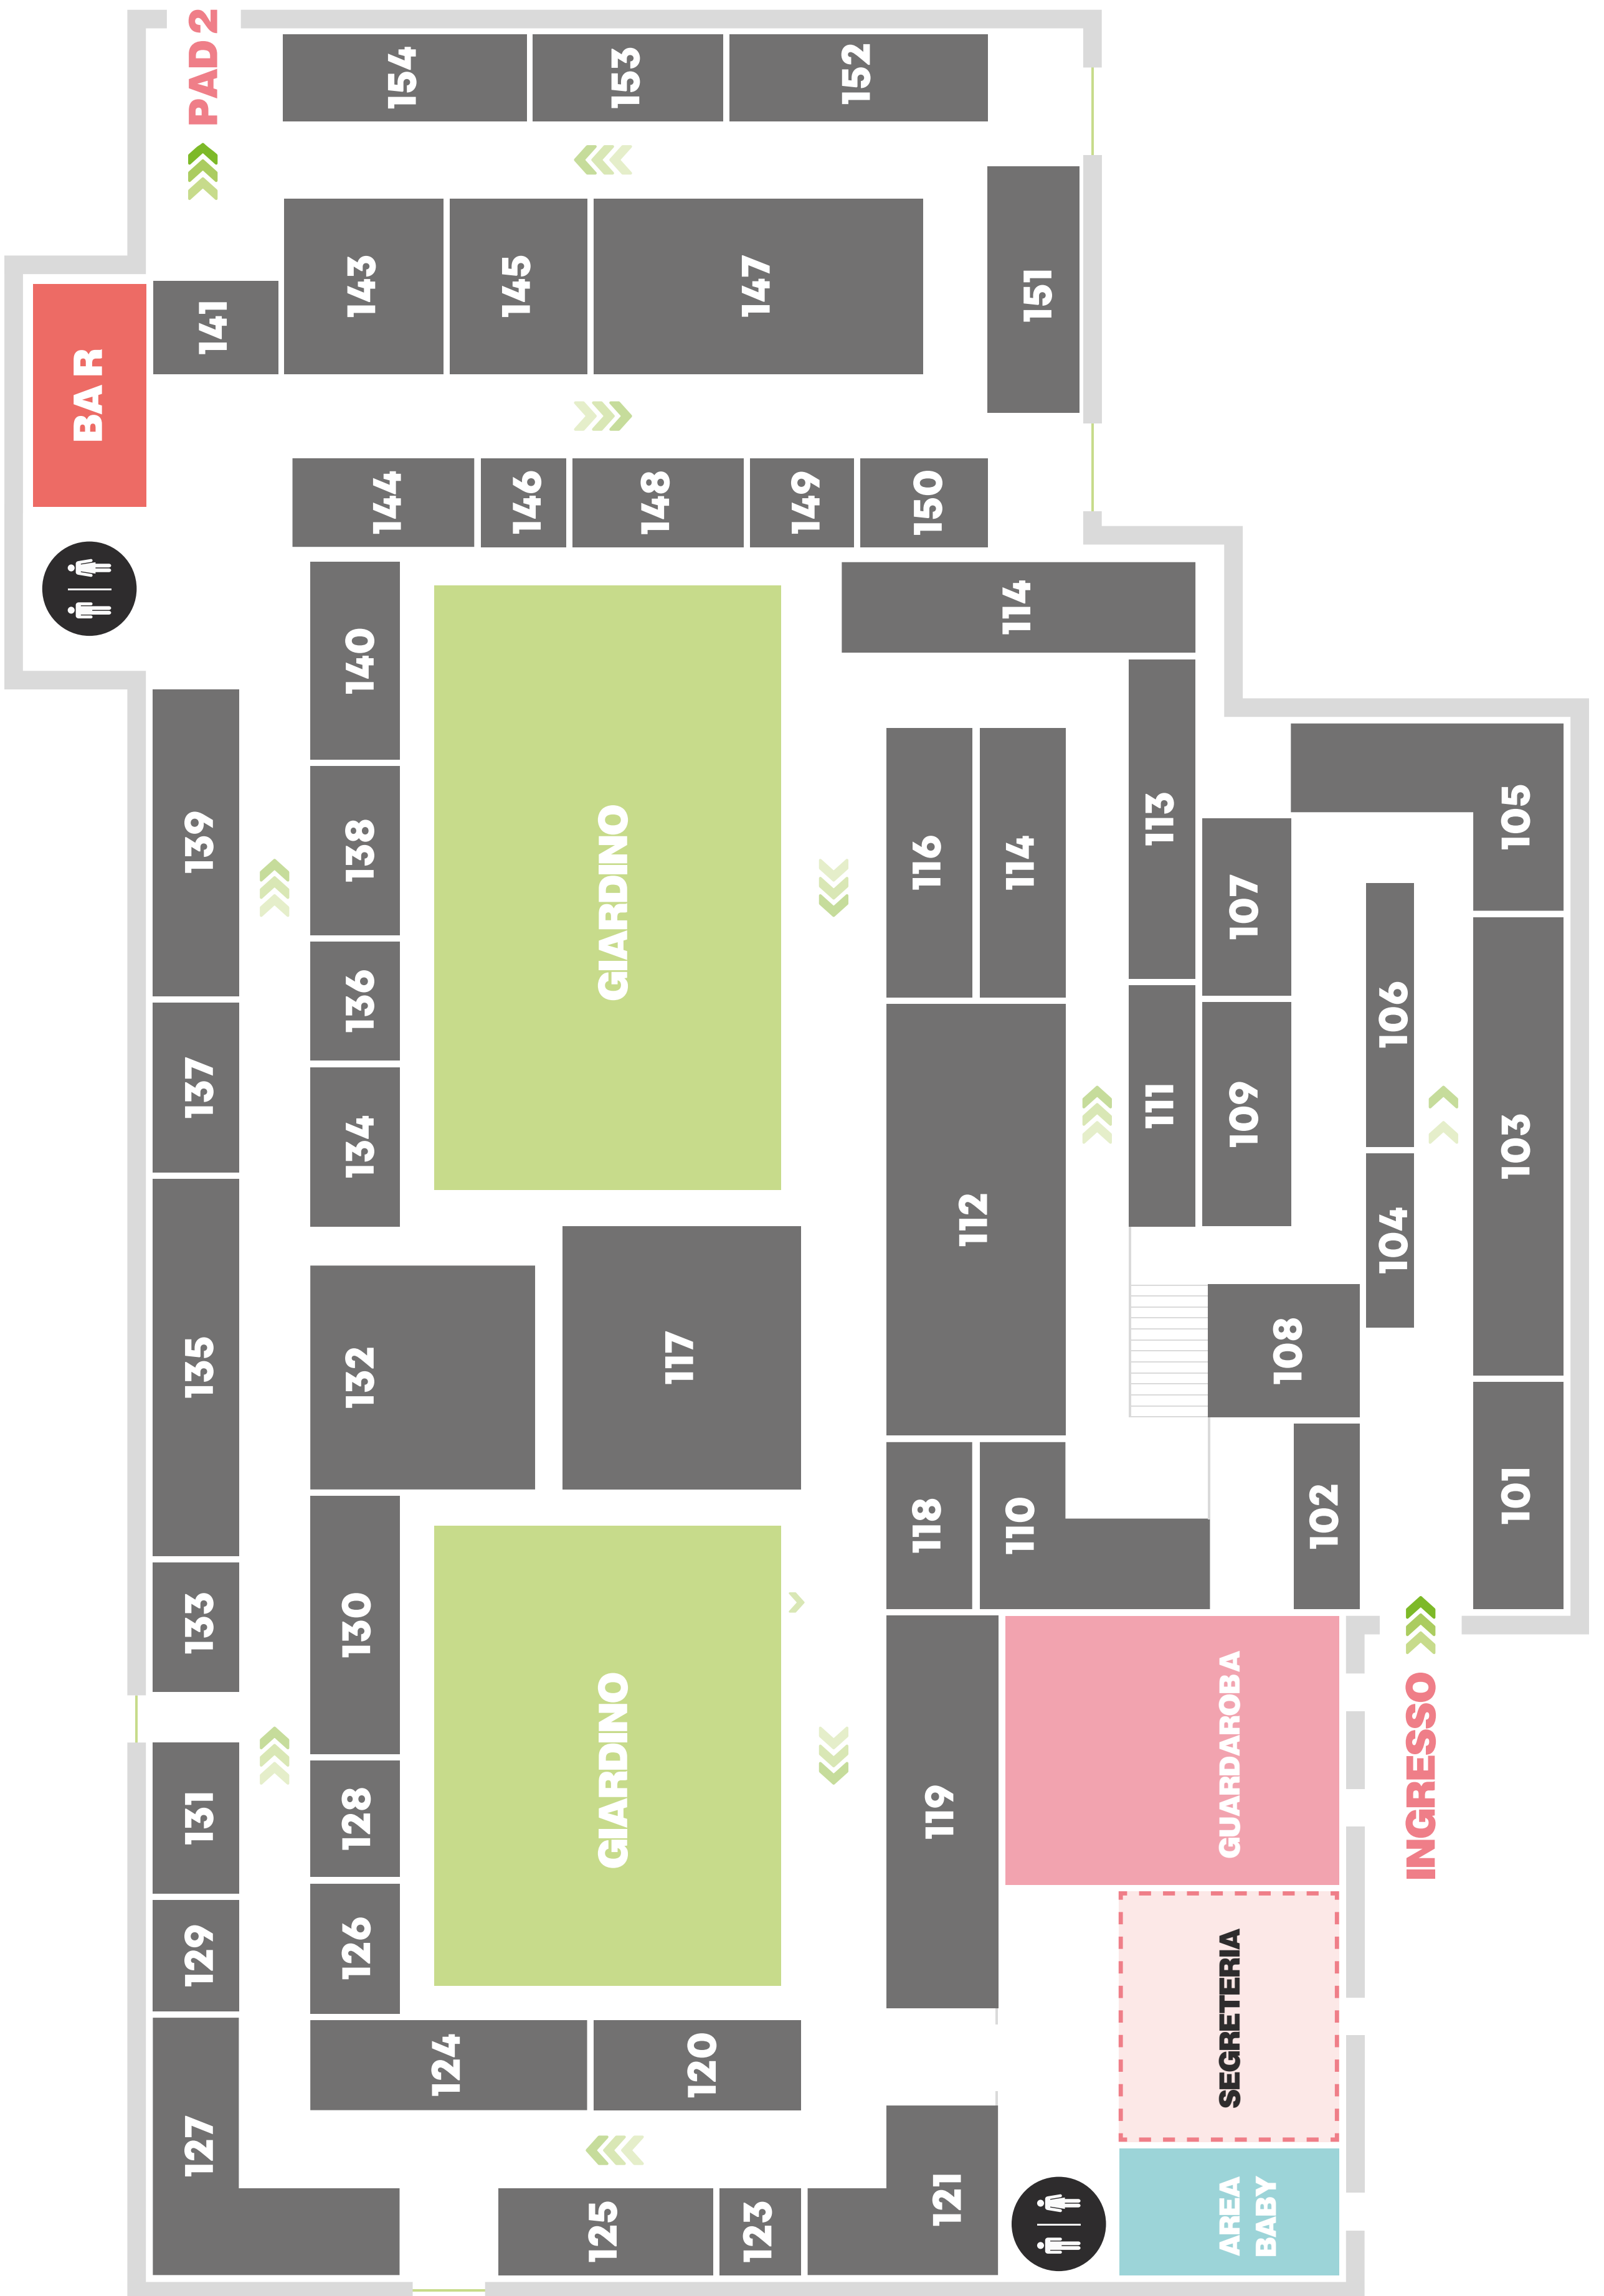

MAPPA PADIGLIONE 1