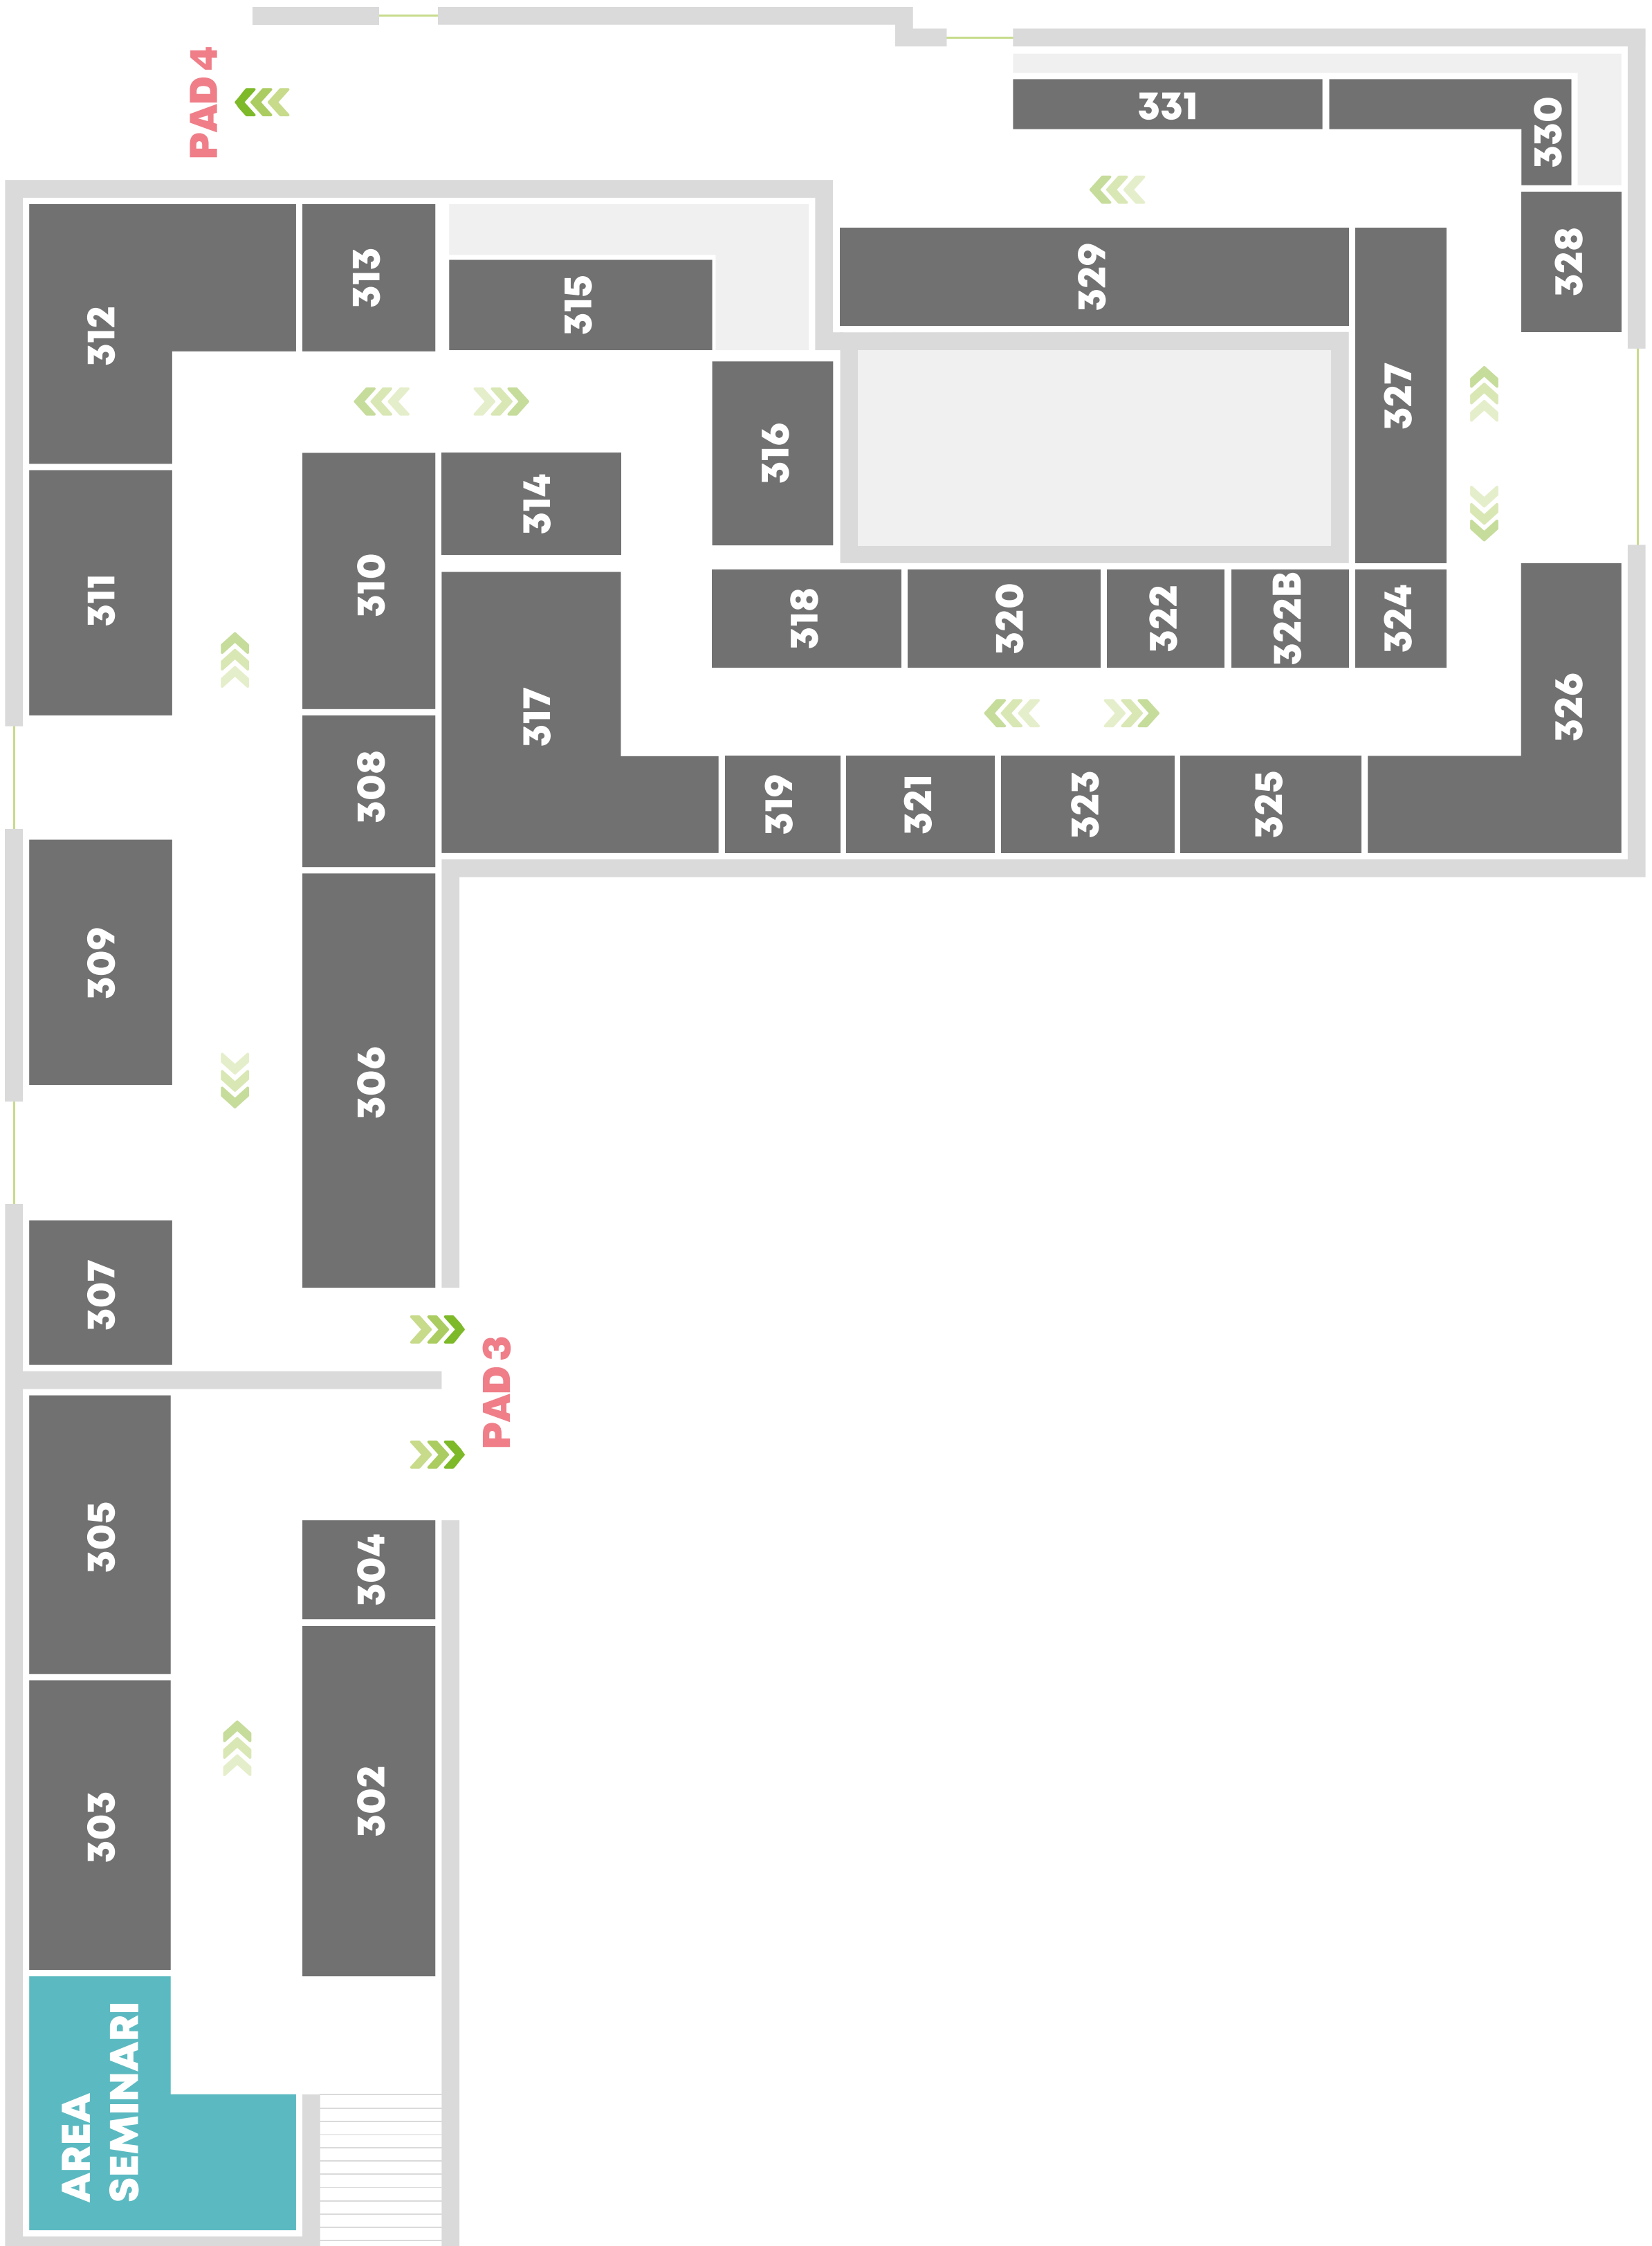

# MAPPA PADIGLIONE 2

- 329** 2R
- 319** A'Ciort
- 328** Aguacoco Creatività Italiana
- 323** Aulica
- 321** Brangift.it
- 325** Cereria Mollà
- 324** Confetti Pareggi Sulmona
- 307** Creazioni Cristina
- 302** Creazioni Tufano
- 313** Dessenze
- 303** Dolce Fiesta
- 312** Egan / Forma Italia
- 314** Erbolinea
- 322B** Fantasy
- 317** Grace Design
- 305** Ilary Queen
- 331** Il Progettista di Eventi
- 327** Kubo Party
- 322** La Kaligrafica
- 326** Le Bomboniere di Angie
- 310** Leolux
- 316** MB.Milano Bijoux
- 315** Memodesign Italy

# MAPPA PADIGLIONE 3