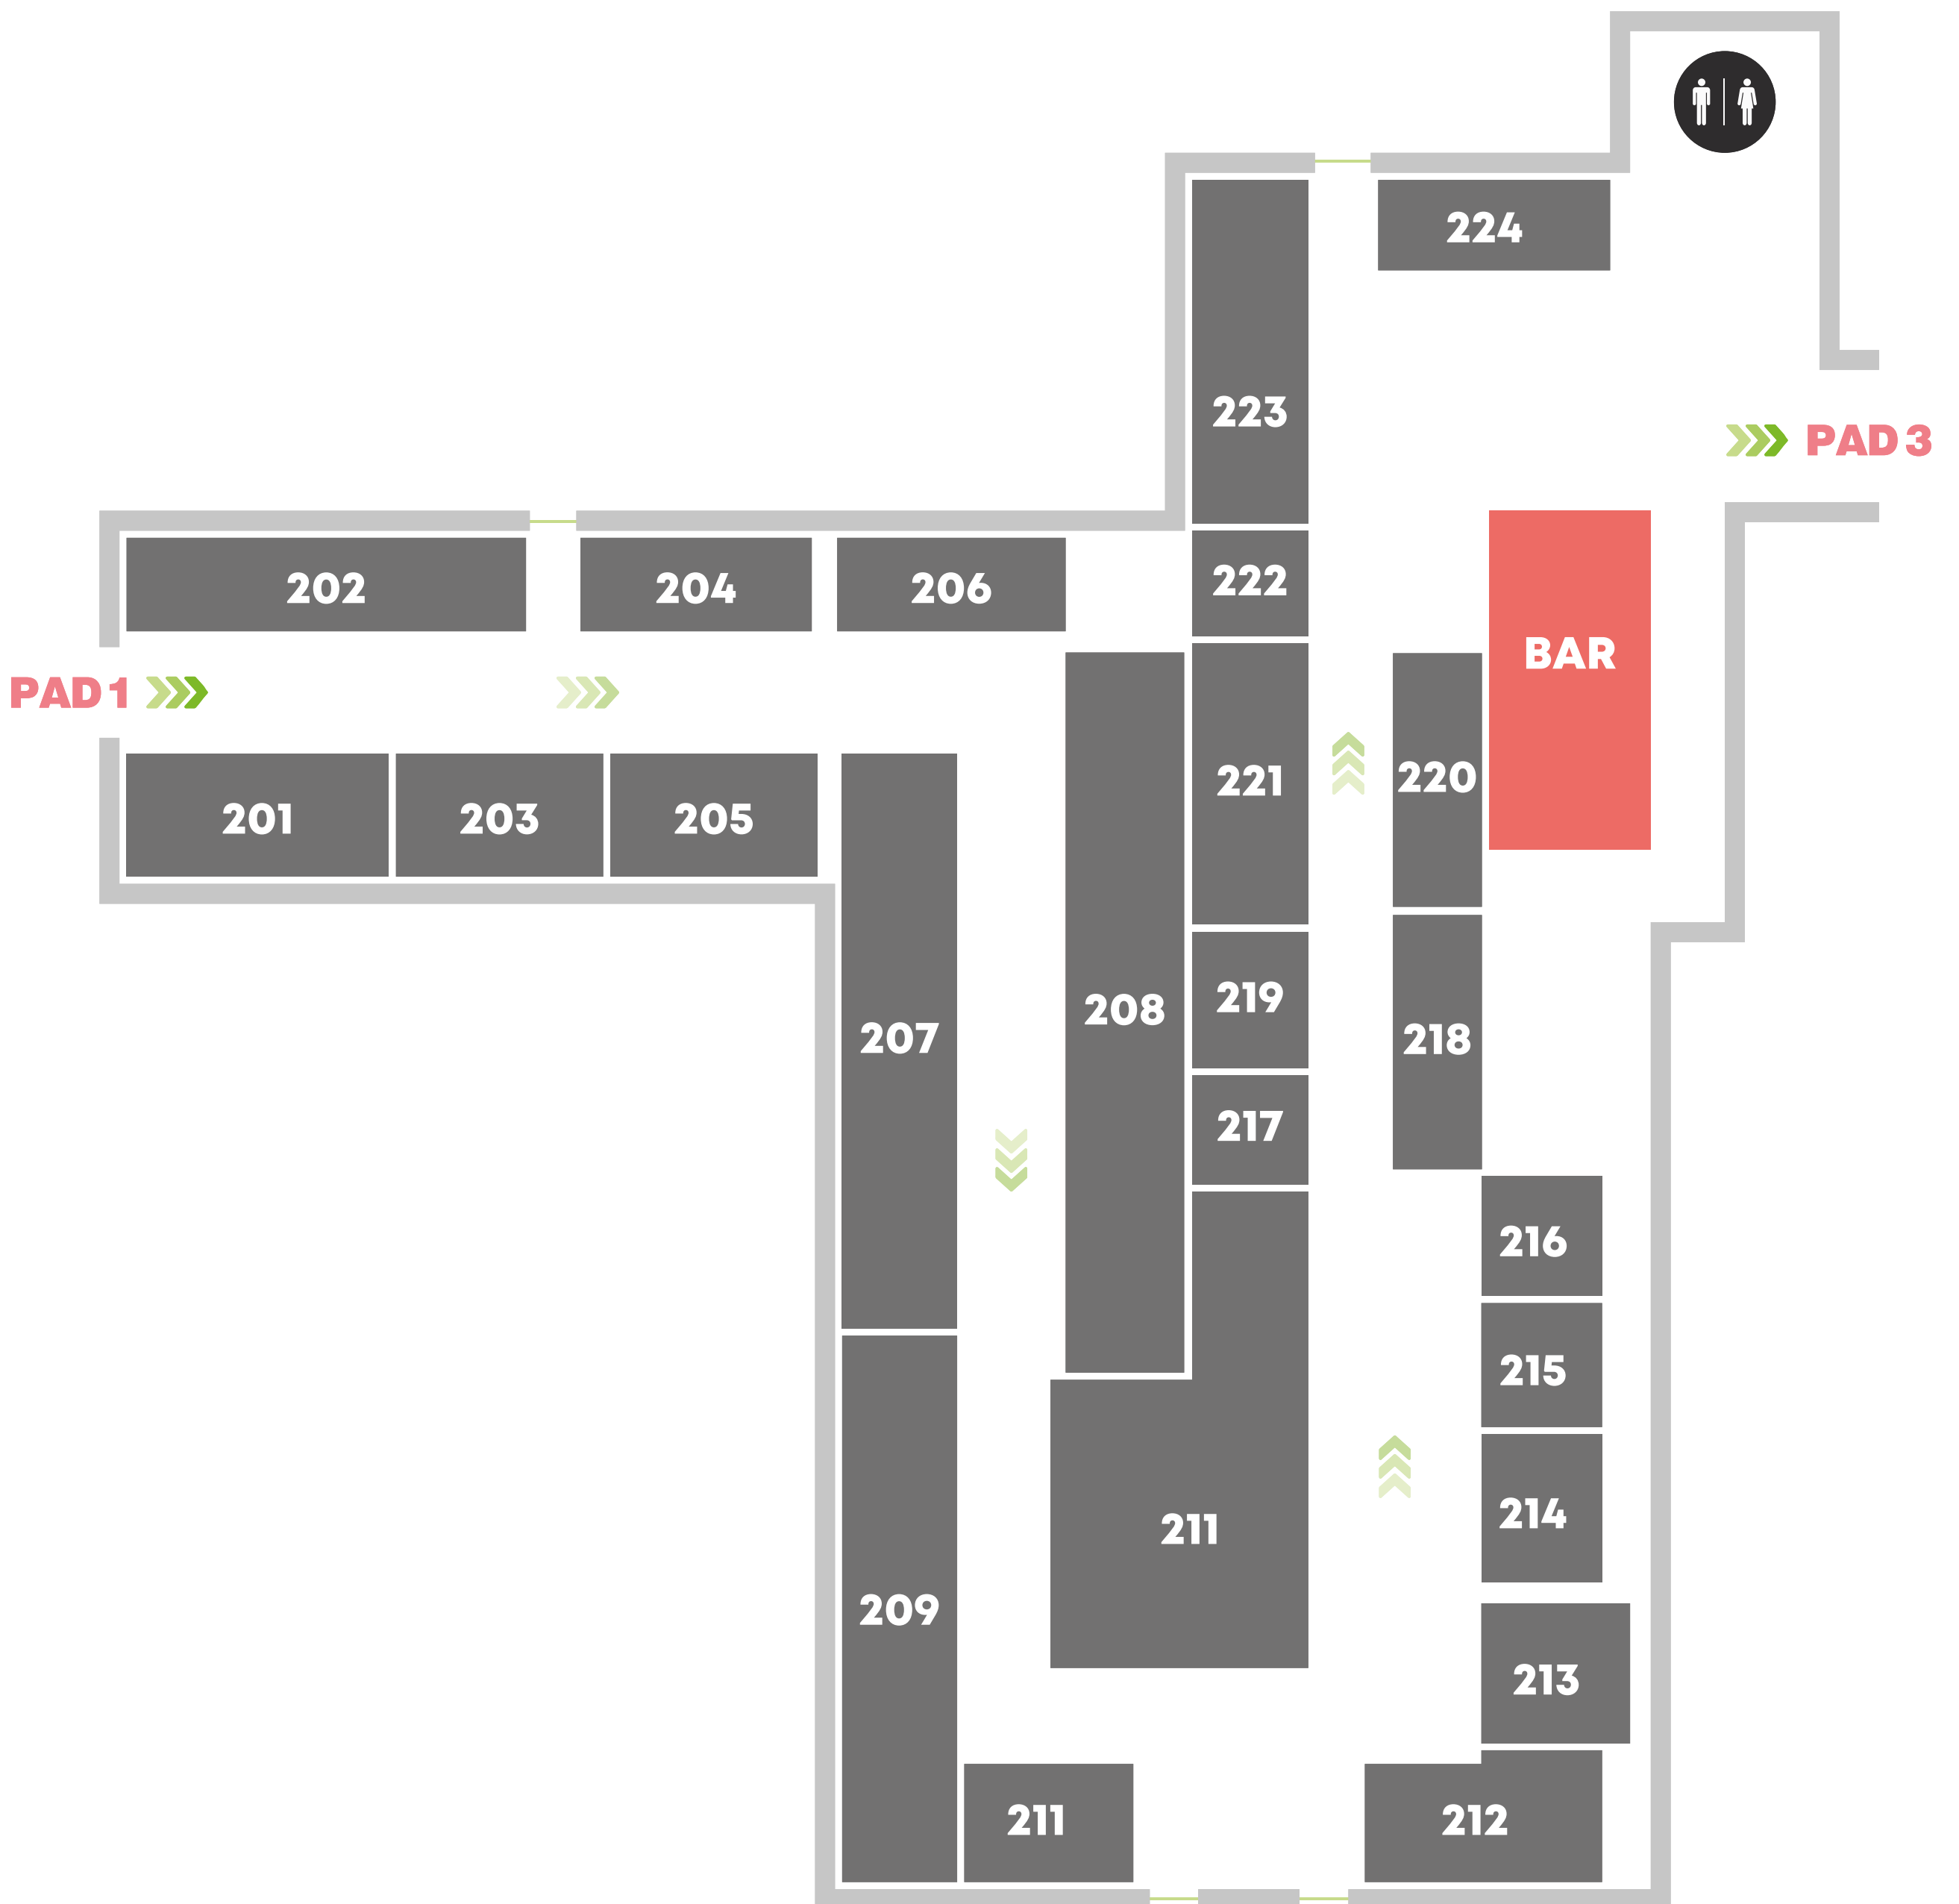

MAPPA PADIGLIONE 2